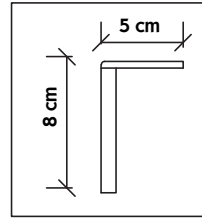

Pervaz Çeşitleri

Molding Types

Uzun Kulak Pervaz
Long Molding