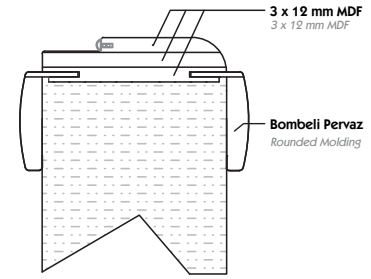

Bombeli Kasa+Pervaz
Rounded Case+Molding