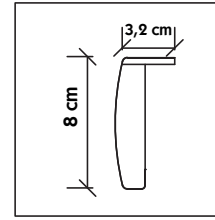

Bombeli Pervaz
Rounded Molding