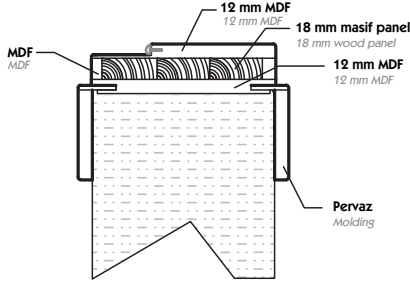

Kasa Çeşitleri

Case Types

42 mm Havuzlu Kasa+Pervaz
42 mm MDF Wood Case+Molding