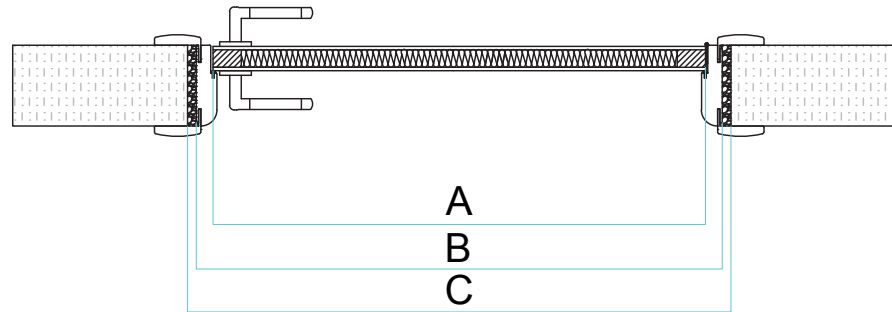

Kapı Üstten Görünüm

Door Cross Section

Teknik Özellikler

Technical Specifications

Kanat Ölçüsü (mm) Total Leaf Width (mm)	Kasa Bitim Ölçüsü (mm) Case Width (mm)	Duvar Boşluk Ölçüsü (mm) Width of Wall Opening (mm) (Min. - Max.)
- A -	- B -	- C -
700	760	780-820
750	810	830-870
800	860	880-920
850	910	930-970
900	960	980-1020