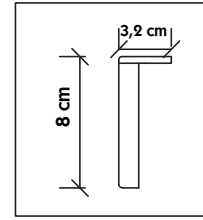

Düz Pervaz
Standard Molding