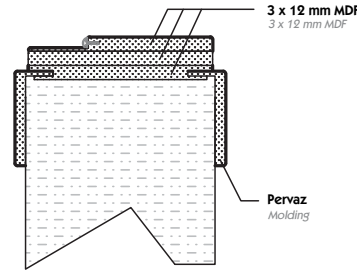

- * Pervaz / Molding : 09x80 mm
* Kanat Kalınlığı / Leaf Thickness : 42 mm
* Kasa Kalınlığı / Case Thickness : 36 mm

Kasa Çeşitleri

Case Types

42 mm Havuzlu Kasa+Pervaz
42 mm MDF Wood Case+Molding

36 mm MDF Kasa+Pervaz
36 mm MDF Case+Molding